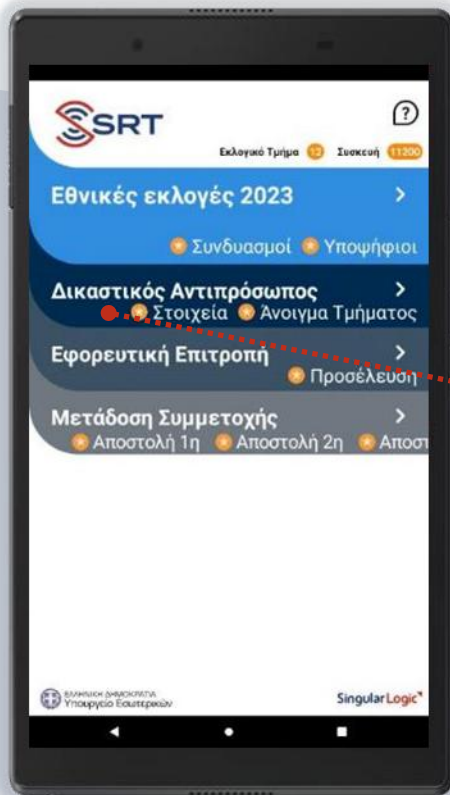

Στοιχεία Δικαστικού Αντιπροσώπου

Στη συνέχεια προχωράτε στην επιβεβαίωση των στοιχείων σας μεταβαίνοντας στην αντίστοιχη οθόνη

Επιβεβαιώνετε τα προσωπικά σας στοιχεία μέσω των επιλογών **Ναι ή Όχι** και ενημερώνετε το σύστημα εκλογών