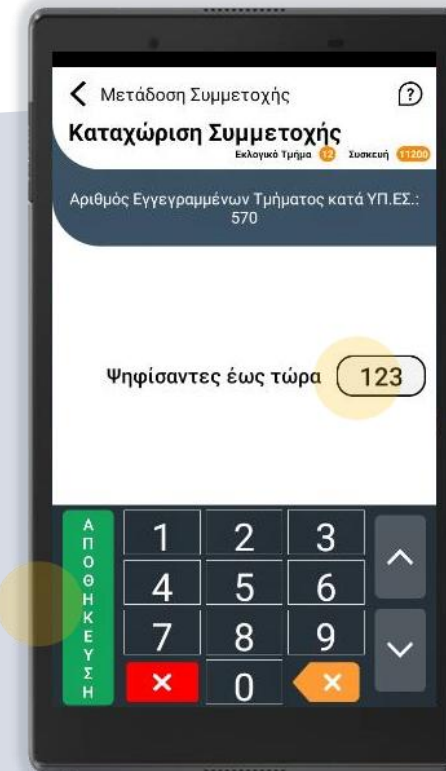

Αφού ολοκληρώσετε την καταχώριση της συμμετοχής των ψηφισάντων έως εκείνη τη στιγμή, προχωράτε με την αποθήκευση της ενέργειας
Την ίδια διαδικασία επαναλαμβάνετε και για τις άλλες δύο αποστολές στις χρονικές στιγμές που σας ζητούνται