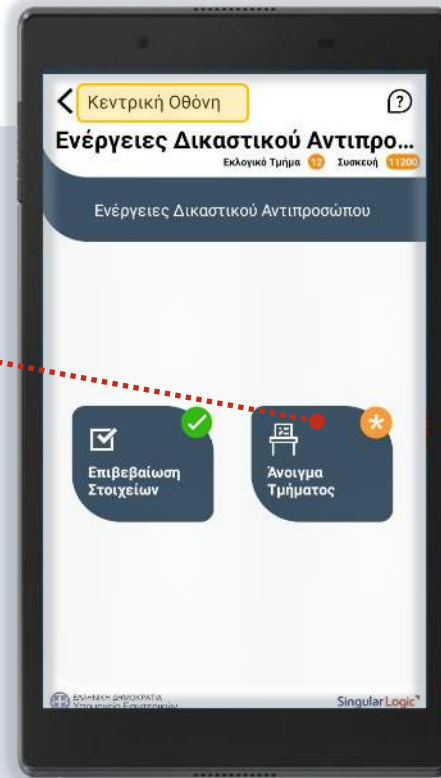

# Άνοιγμα Τμήματος και Προσέλευση εφορευτικής επιτροπής

---

Το πρωί της Κυριακής και πριν την  
έναρξη της εκλογικής διαδικασίας

# Άνοιγμα Εκλογικού Τμήματος

Την ημέρα των εκλογών και **πριν την έναρξη της εκλογικής διαδικασίας** ενημερώνετε το κεντρικό σύστημα για το άνοιγμα του Εκλογικού Τμήματος στο οποίο έχετε διορισθεί και για την προσέλευση των μελών της Εφορευτικής Επιτροπής