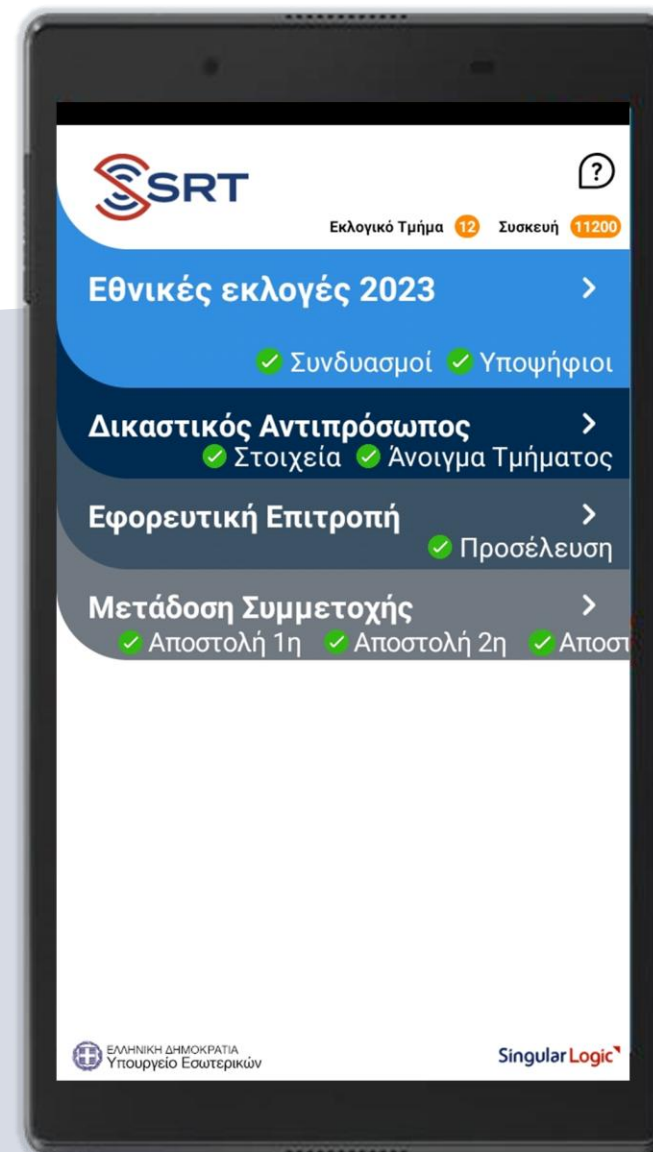

Ολοκλήρωση Όλων των Ενεργειών

Με την επιτυχή ολοκλήρωση όλων των ενεργειών η “**Κεντρική Οθόνη**” θα πρέπει να έχει την ακόλουθη εικόνα.

Σε αυτή, η κατάσταση όλων των ενεργειών φαίνεται ολοκληρωμένη και επιβεβαιωμένη από το Κεντρικό Σύστημα.