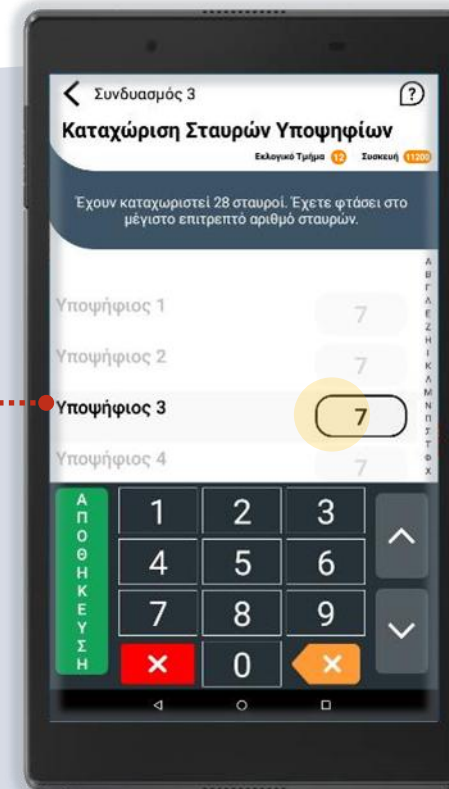

# Ενέργειες Κάλπης

Με την ολοκλήρωση της καταμέτρησης των Σταυρών των Υποψηφίων προχωράτε στη **μετάδοση των αποτελεσμάτων των Σταυρών των Υποψηφίων**

Από την κεντρική οθόνη των εκλογών επιλέγετε την κάλπη **Εθνικές Εκλογές**

# Καταχώριση Σταυρών Υποψηφίων

στη συνέχεια την ενέργεια

**Καταχώριση Σταυρών των Υποψηφίων**

# Καταχώριση Σταυρών Υποψηφίων

για κάθε έναν Συνδυασμό της λίστας μεταβαίνετε στη λίστα των Υποψηφίων

και καταχωρίζετε τους σταυρούς που έχει πάρει κάθε ένας από αυτούς. Συνεχίζετε τη διαδικασία για το σύνολο των Συνδυασμών οι Υποψήφιοι των οποίων έχουν λάβει σταυρούς.