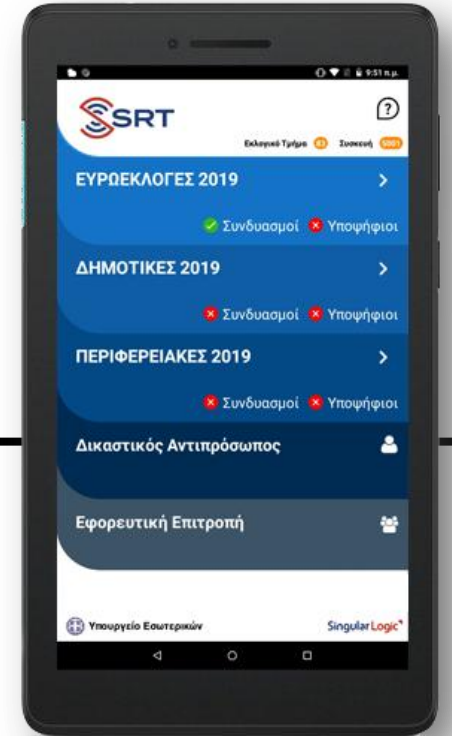

Μετάδοση αποτελεσμάτων από ένα **τυχαίο και αντιπροσωπευτικό δείγμα** από όλες τις **Περιφέρειες**, εκτός της Περιφέρειας Αττικής.

Μετάδοση αποτελεσμάτων για **όλη την Περιφέρεια Αττικής** και επιλεγμένων τμημάτων υπόλοιπων Περιφερειών, **με δυνατότητα κάλυψης πολλαπλών εκλογών** (Ευρωεκλογές, Περιφερειακές, Δημοτικές), όχι μόνο των αποτελεσμάτων υπέρ **Συνδυασμών** αλλά και **υπέρ Υποψηφίων**.

Μετάδοση των αποτελεσμάτων των **Εθνικών Εκλογών του 2019** για την Αττική, Α' & Β' Θεσσαλονίκη, Αχαΐα και επιλεγμένα τμήματα της υπόλοιπης **Επικράτειας**. Η συνδυασμένη χρήση των συσκευών επέφερε **75% ενσωμάτωση στις 22.30**.