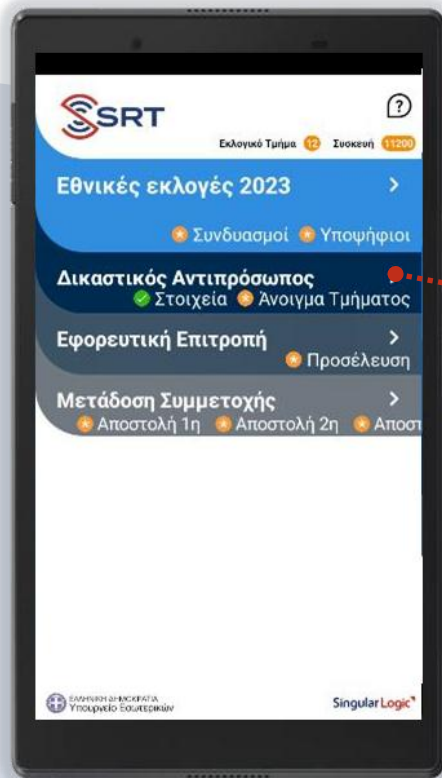

Άνοιγμα Εκλογικού Τμήματος

Την ημέρα των εκλογών και **πριν την έναρξη της εκλογικής διαδικασίας** ενημερώνετε το κεντρικό σύστημα για το άνοιγμα του Εκλογικού Τμήματος στο οποίο έχετε διορισθεί και για την προσέλευση των μελών της Εφορευτικής Επιτροπής