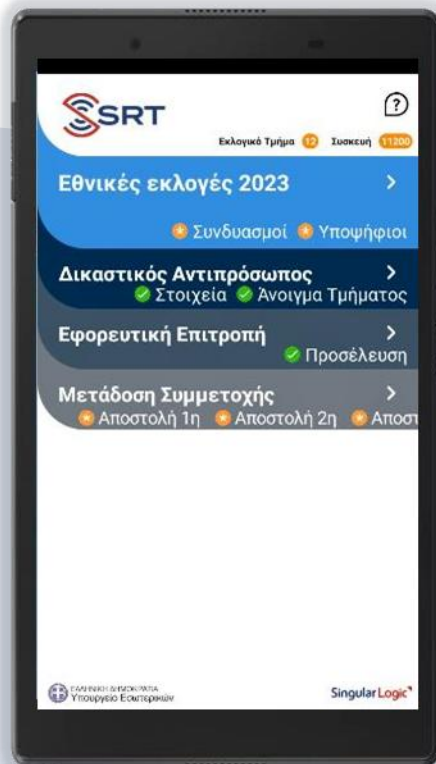

Προσέλευση Εφορευτικής Επιτροπής

Στη συνέχεια προχωράτε στην ενημέρωση της προσέλευσης της Εφορευτικής Επιτροπής