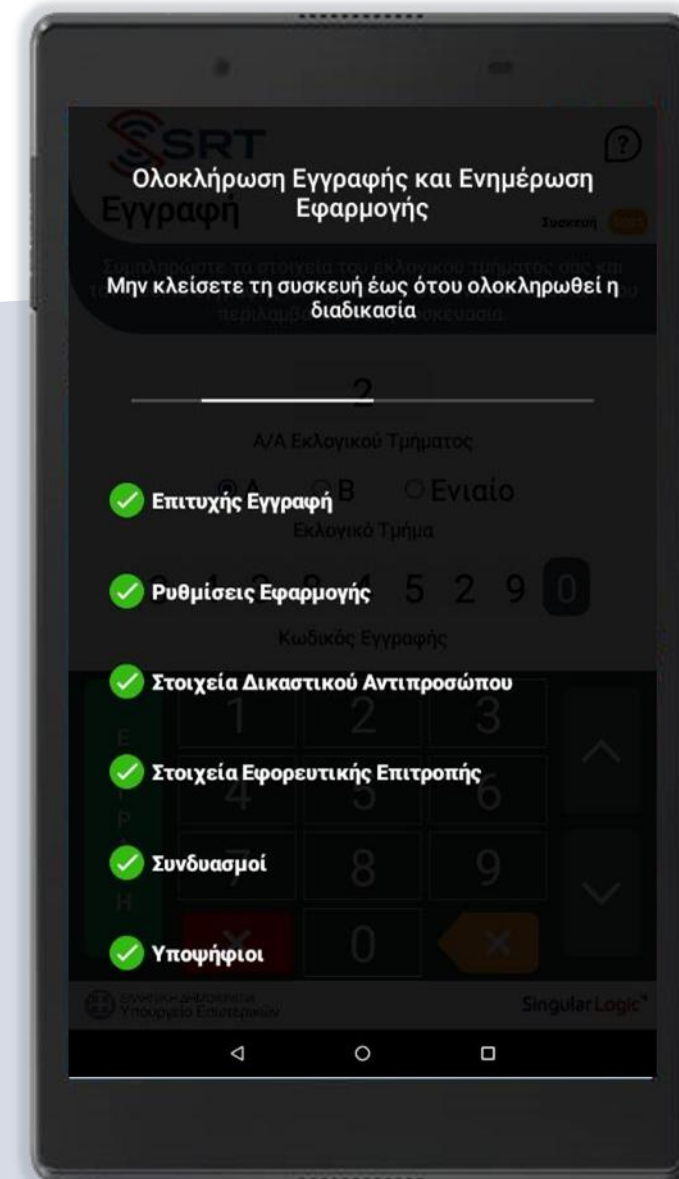

Ενημέρωση Εφαρμογής

Κατά την ολοκλήρωση της εγγραφής
δεν απαιτούνται εκ μέρους σας περαιτέρω ενέργειες