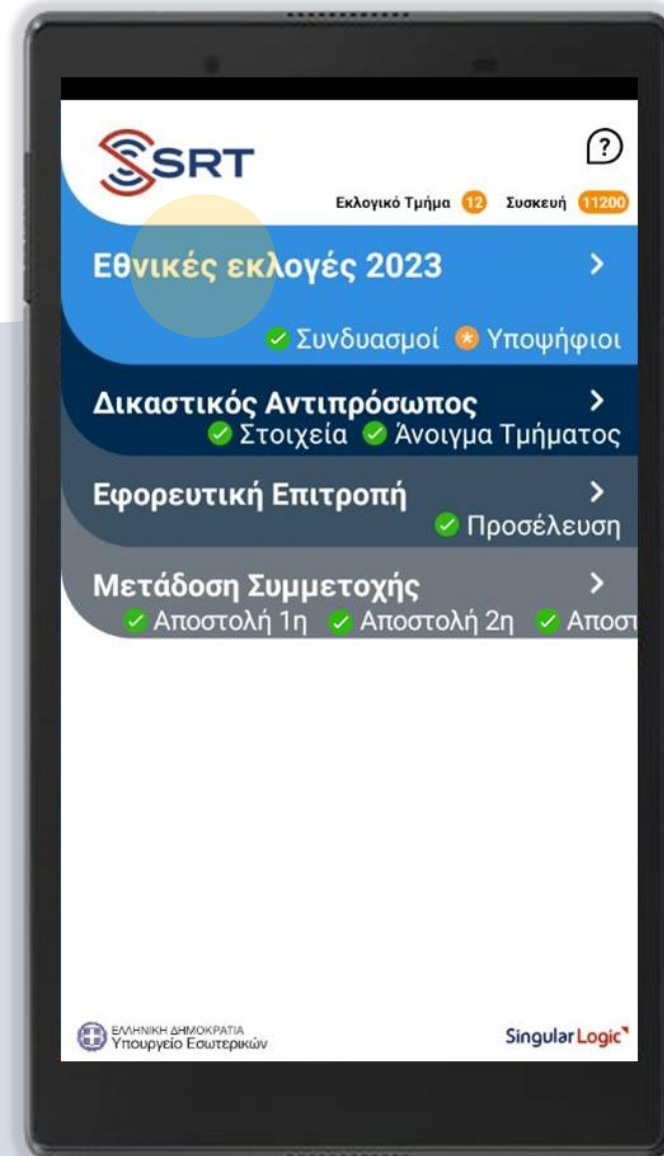

Ενέργειες Κάλπης

Με την ολοκλήρωση της καταμέτρησης των Σταυρών των Υποψηφίων προχωράτε στη **μετάδοση των αποτελεσμάτων των Σταυρών των Υποψηφίων**

Από την κεντρική οθόνη των εκλογών επιλέγετε την κάλπη **Εθνικές Εκλογές**