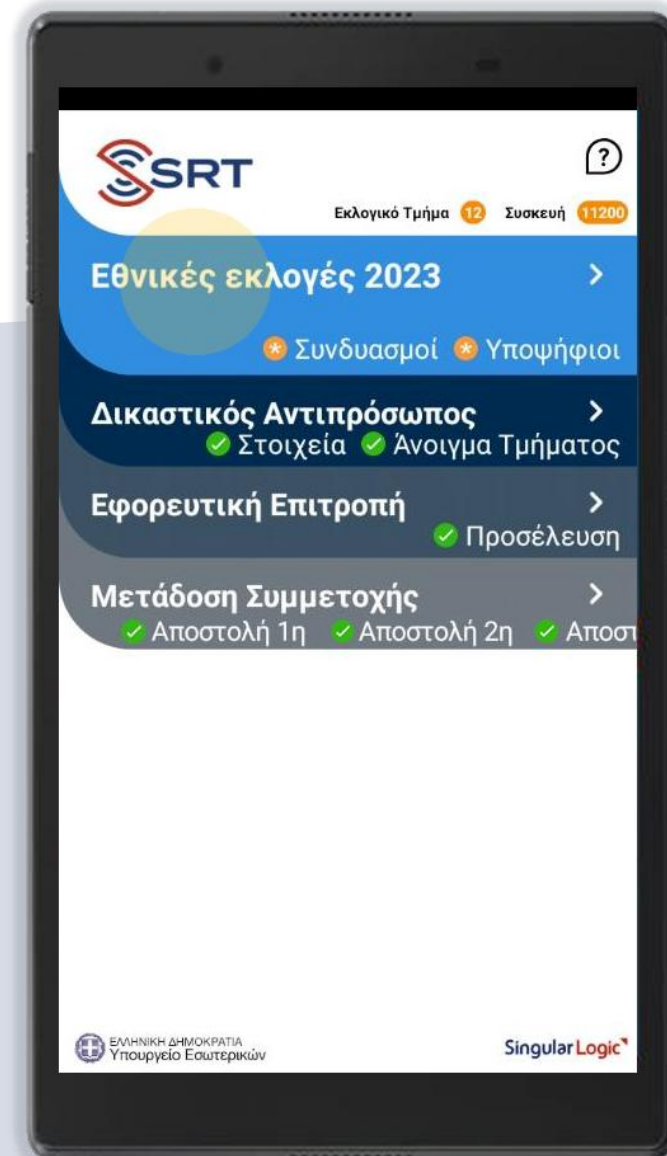

## Μετάδοση Ψήφων Συνδυασμών

---

Μετά την καταμέτρηση  
ψηφών Συνδυασμών και πριν την  
καταμέτρηση σταυρών Υποψηφίων

# Ενέργειες Κάλπης

Με την ολοκλήρωση της καταμέτρησης των ψήφων των Συνδυασμών, θα πρέπει να προχωρήσετε στη **Μετάδοση των Αποτελεσμάτων**

Από την κεντρική οθόνη των εκλογών επιλέγετε την κάλπη **Εθνικές Εκλογές**