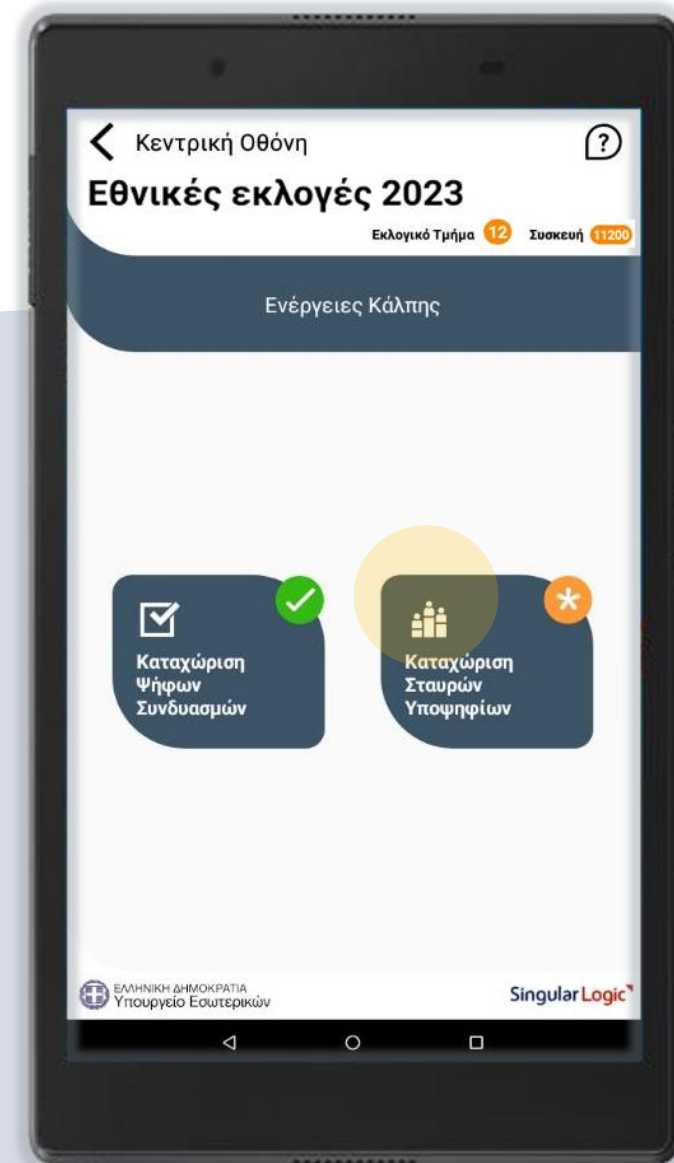

# Μετάδοση Σταυρών Υποψηφίων

---

# Ενέργειες Κάλπης

Με την ολοκλήρωση της καταμέτρησης των Σταυρών των Υποψηφίων προχωράτε στη **μετάδοση των αποτελεσμάτων των Σταυρών των Υποψηφίων**

Από την κεντρική οθόνη των εκλογών επιλέγετε την κάλπη **Εθνικές Εκλογές**

# Καταχώριση Σταυρών Υποψηφίων

στη συνέχεια την ενέργεια

**Καταχώριση Σταυρών των Υποψηφίων**