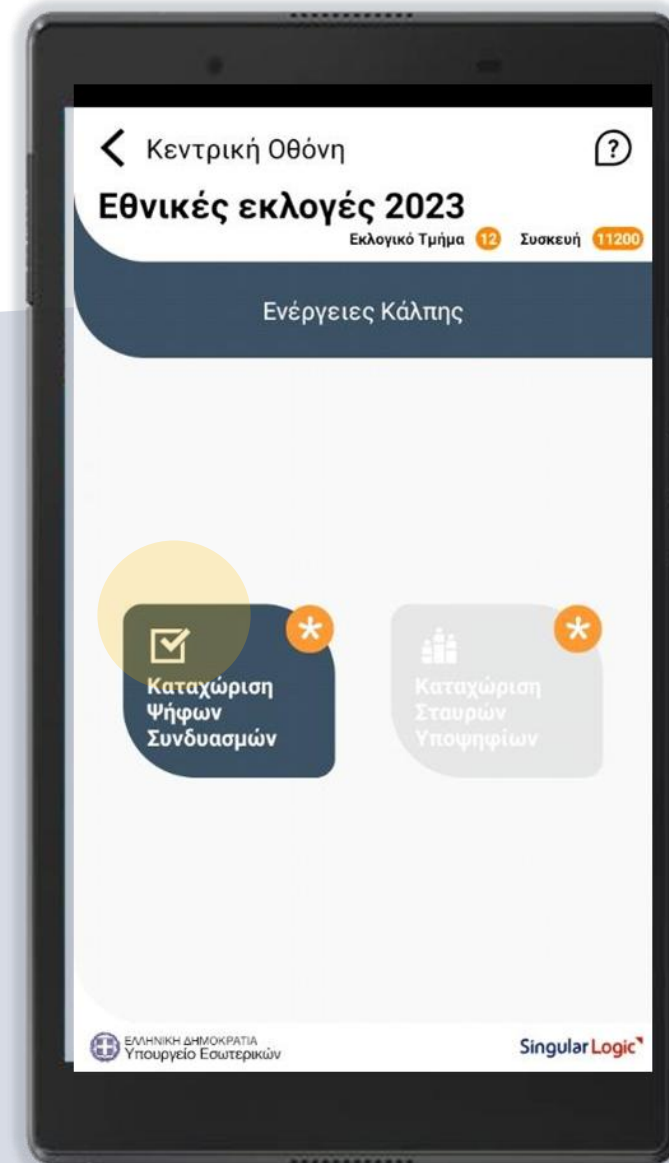

ΕΛΛΗΝΙΚΗ ΔΗΜΟΚΡΑΤΙΑ
Υπουργείο Εσωτερικών

Καταχώριση Ψήφων Συνδυασμών

στη συνέχεια την ενέργεια

Καταχώριση Ψήφων Συνδυασμών

SingularLogic