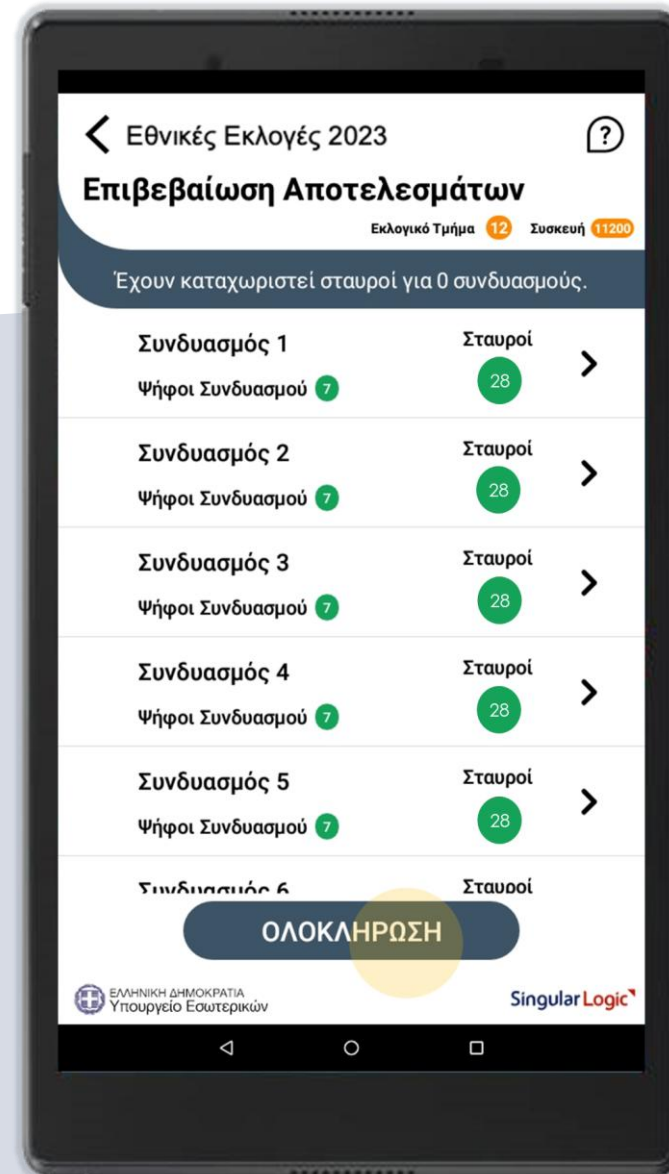

Επιβεβαίωση Αποτελεσμάτων

Αφού καταχωρίσετε τις ψήφους των Υποψηφίων
για κάθε Συνδυασμό προχωράτε στην
ολοκλήρωση της ενέργειας