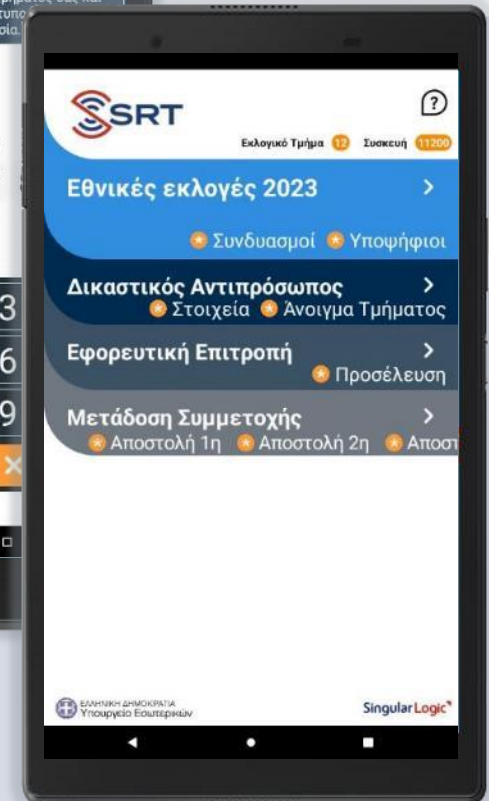

# Χρήση Συστήματος SRT

# Παραλαβή

**!** Μετά την ολοκλήρωση της Εκλογικής Διαδικασίας η συσκευασία SRT και το περιεχόμενό της θα πρέπει να παραδοθεί στο Πρωτοδικείο

# Σύστημα

Σκοπός του συστήματος SRT είναι:

- Η απευθείας μετάδοση των εκλογικών αποτελεσμάτων από τον Δικαστικό Αντιπρόσωπο
  - υπέρ Συνδυασμών και
  - υπέρ Υποψηφίων
- Η μετάδοση της συμμετοχής των ψηφοφόρων στην εκλογική διαδικασία