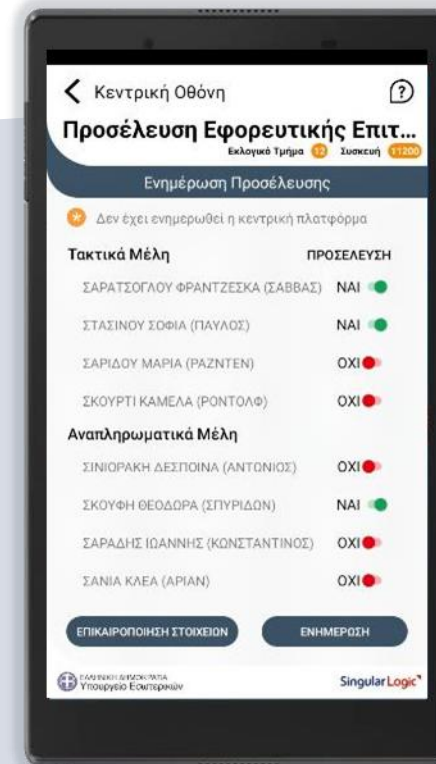

# Άνοιγμα Εκλογικού Τμήματος

Την ημέρα των εκλογών και **πριν την έναρξη της εκλογικής διαδικασίας** ενημερώνετε το κεντρικό σύστημα για το άνοιγμα του Εκλογικού Τμήματος στο οποίο έχετε διορισθεί και για την προσέλευση των μελών της Εφορευτικής Επιτροπής

Μεταβαίνοντας στην οθόνη για την επιβεβαίωση του ανοίγματος του Εκλογικού Τμήματος που έχετε διορισθεί

Επιβεβαιώνετε το άνοιγμα του

# Προσέλευση Εφορευτικής Επιτροπής

Στη συνέχεια προχωράτε στην ενημέρωση της προσέλευσης της Εφορευτικής Επιτροπής

Στην οθόνη της οποίας αναγράφονται τα τακτικά και αναπληρωματικά μέλη της όπως ακριβώς έχουν ανακοινωθεί από το εκάστοτε Πρωτοδικείο. Επιβεβαιώνετε με **ΝΑΙ** ή **ΟΧΙ** τη συμμετοχή της Εφορευτικής Επιτροπής ενημερώνοντας το σύστημα