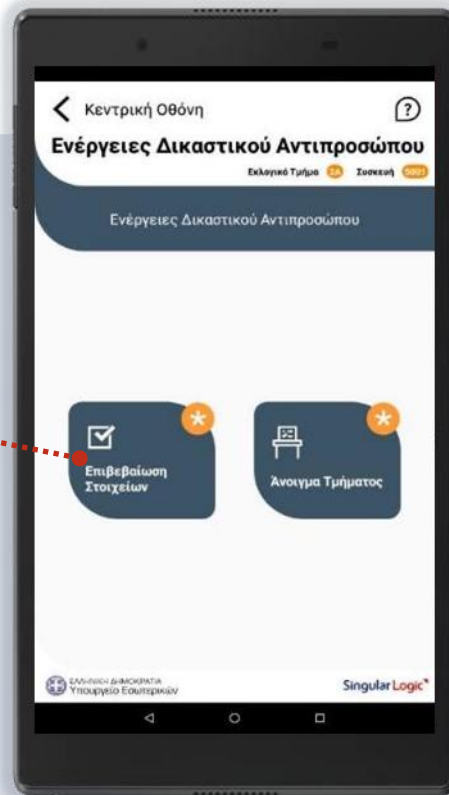

Στοιχεία Δικαστικού Αντιπροσώπου

Στη συνέχεια προχωράτε στην επιβεβαίωση των στοιχείων σας μεταβαίνοντας στην αντίστοιχη οθόνη

Επιβεβαιώνετε τα προσωπικά σας στοιχεία μέσω των επιλογών **Ναι ή Όχι** και ενημερώνετε το σύστημα εκλογών