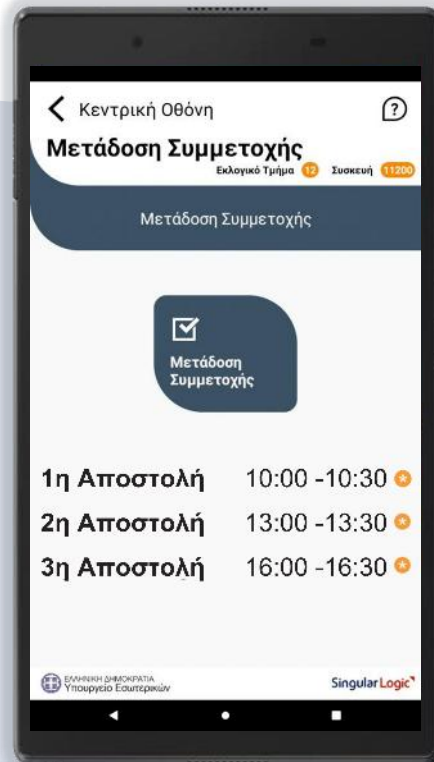

Μετάδοση Συμμετοχής

Αφού επιλέξετε την 1^η αποστολή προχωράτε με την καταχώριση της συμμετοχής των ψηφισάντων