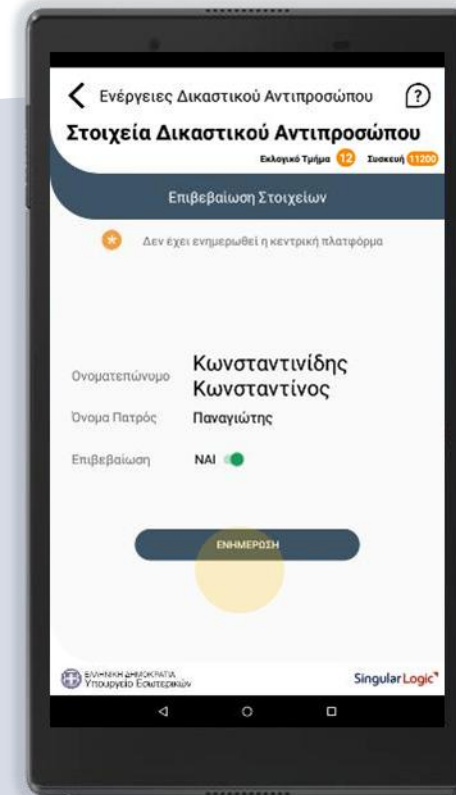

# Εγγραφή

Με την ενεργοποίηση της συσκευής εμφανίζεται η οθόνη εγγραφής:

- **Εισάγετε σειριακά τον A/A** του Εκλογικού σας Τμήματος
- τον **Κωδικό Εγγραφής** που περιέχεται στο ειδικό έντυπο κωδικών χωρίς κενά
- προχωράτε με την **Ολοκλήρωση της Εγγραφής**

**SRT**  
Εγγραφή

Συμπληρώστε τα στοιχεία του εκλογικού τμήματός σας και τον κωδικό εγγραφής που βρίσκεται στο έντυπο κωδικών που περιλαμβάνεται στη συσκευασία.

Συσκευή 11200

12  
Α/Α Εκλογικού Τμήματος

1 2 3 4 5 6 7 8 9  
Κωδικός Εγγραφής

ΕΓΓΡΑΦΗ

1 2 3  
4 5 6  
7 8 9  
X 0 X

ΕΛΛΗΝΙΚΗ ΔΗΜΟΚΡΑΤΙΑ  
Υπουργείο Εσωτερικών

SingularLogic

# Στοιχεία Δικαστικού Αντιπροσώπου

Στη συνέχεια προχωράτε στην επιβεβαίωση των στοιχείων σας μεταβαίνοντας στην αντίστοιχη οθόνη

Επιβεβαιώνετε τα προσωπικά σας στοιχεία μέσω των επιλογών **Ναι ή Όχι** και ενημερώνετε το σύστημα εκλογών