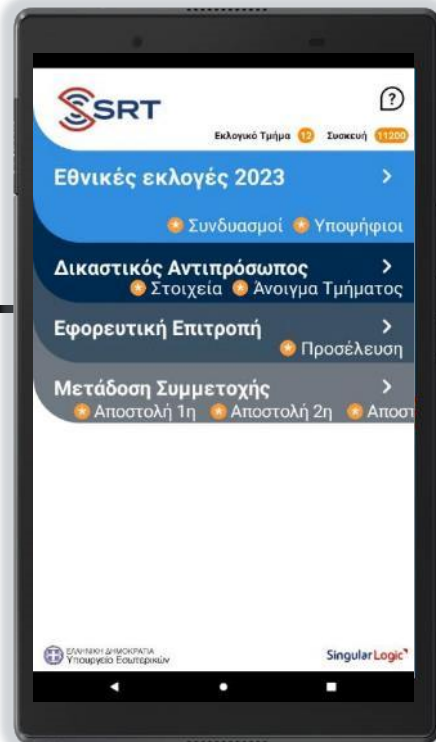

Σύστημα Μετάδοσης

2023

22.000
SRT

Εξοπλισμός

22.000 SRT με τις αντίστοιχες εφαρμογές που αφορούν στην

- Ασφάλεια
- Καταχώριση των αποτελεσμάτων
- Επικοινωνία

Εφαρμογή

- Ασφαλής εγγραφή και πιστοποίηση του ΔΑ
- Ενημέρωση συμμετοχής ψηφισάντων
- Καταχώριση με εξειδικευμένους μηχανισμούς ελέγχου και ασφαλής αποστολή αποτελεσμάτων υπέρ των Συνδυασμών και των Υποψηφίων

Υπηρεσίες

- Εκπαιδεύσεις εμπλεκόμενων φορέων (ΔΑ, υπαλλήλων Δήμων & Περιφερειών) με το απαραίτητο υποστηρικτικό υλικό (έντυπα, microsite)
- Υπηρεσίες υποστήριξης (Helpdesk)
- Αποστολή και συλλογή συσκευών από τα κατά τόπους Πρωτοδικεία