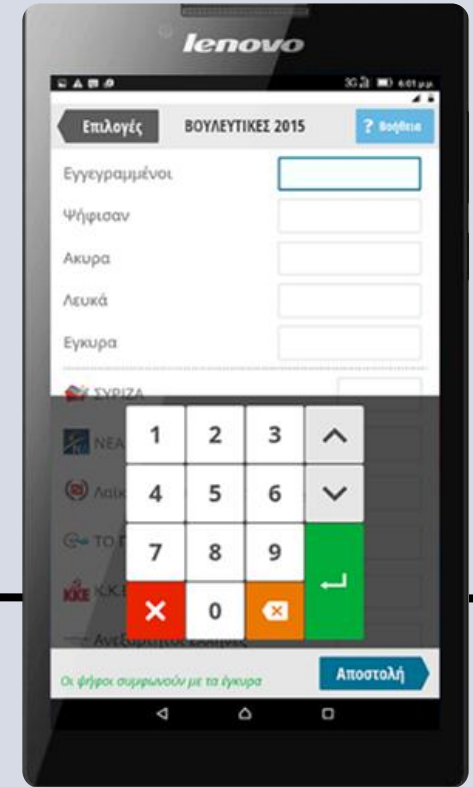

Σύστημα Μετάδοσης SRT

Το σύστημα μετάδοσης SRT λειτούργησε για πρώτη φορά πιλοτικά στις Ευρωεκλογές το 2009, ενώ από το 2010 αξιοποιήθηκε πανελλαδικά σε όλες τις εκλογικές αναμετρήσεις σε **ποσοστό 20%** δίνοντας τη δυνατότητα της έγκαιρης εκτίμησης του εκλογικού αποτελέσματος

Στις Βουλευτικές εκλογές του Σεπτεμβρίου 2015 το Σύστημα Μετάδοσης SRT πέρασε σε επόμενη γενιά συσκευών tablet και αξιοποιήθηκε πιλοτικά στη **Β' Πειραιά σε 459 τμήματα**. Η νέα λύση **μείωσε το μέσο χρόνο** παραλαβής και επεξεργασίας των αποτελεσμάτων **κατά 60%**, από 4 ώρες και 6 λεπτά, σε 1 ώρα και 36 λεπτά.