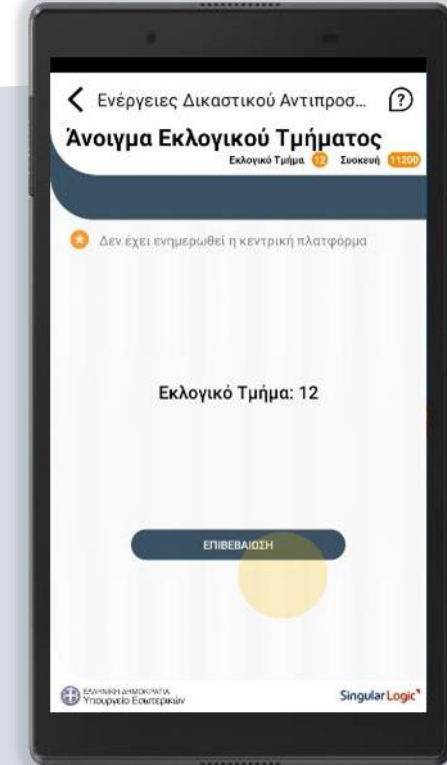

Επιβεβαιώνετε το άνοιγμα του